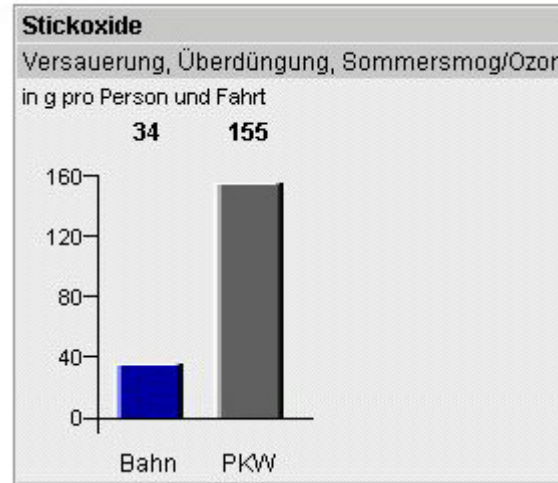

An educational web-based tool for railway customers that shows the tangible environmental benefits of railway travel, compared to road

Adapted from Deutsche Bahn "UmweltMobilCheck"

www.bahn.de/umweltmobilcheck.shtml

UmweltMobilCheck						
Ihre Fahrtmöglichkeiten						
Start/Ziel	Verbindung	Datum	Zeit	Dauer	Produkte	
München Hbf Berlin Zoologischer Garten	1 2 3	20.04.06	ab 10:55	6:23	ICE	
		20.04.06	an 17:18			
München Hbf Berlin-Lichtenberg		20.04.06	ab 10:50	6:44	PKW	
		20.04.06	an 17:34			

PKW: Mittelklasse; Benzinmotor, Katalysator (ab 1997); 1 Person.

www.worldcarfree.net/onthetrain

Seed funding by **MILIEUKONTAKT OOST-EUROPA** www.milieukontakt.nl

Railvolution
media partner

Localised to Visegrad countries, with function available on websites of railway undertakings (including IDOS, Elvira, etc)

umwelt**mobil**check